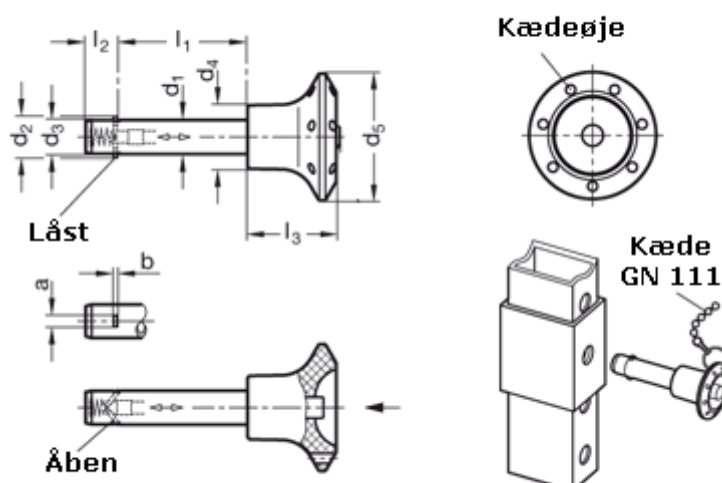

Varenummer: 201092679A
Beskrivelse: E+G rustfast låsepal
GN 114.3-12-25

Mål

a = 3,8	l2 = 11,3
b = 1	l3 = 26
d1 = 12	Spændekraft (kN) = 60
d2 = 14,8	
d3 = 11,9	
d4 = 18	
d5 = 34	
l1 = 25	